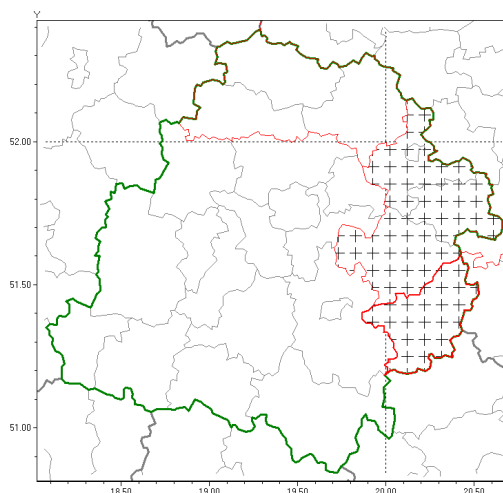

### Zasięg komunikatu w województwie

Burze z gradem

### Komunikat meteorologiczny z godz. 18:15 dnia 19.07.2018

<b>Nazwa biura</b>	IMGW-PIB Biuro Prognoz Meteorologicznych Oddział w Poznaniu
<b>Zjawiska</b>	Burze z gradem
<b>Obszar</b>	województwo łódzkie <b>powiat opoczyński</b> oraz powiaty: rawski, Skierniewice, skierniewicki, tomaszowski
<b>Sytuacja meteorologiczna</b>	Miejscami na terenie powiatu wystąpiły burze. Według analizy zdjęć radarowych burzom towarzyszą opady deszczu o natężeniu 5-15 mm/10min. Lokalnie wystąpił grad. Możliwe porywy wiatru do 65 km/h.
<b>Uwagi</b>	Komunikat przygotowany na podstawie danych z systemów teledetekcji atmosfery oraz sieci pomiarowo-obszernych IMGW-PIB. Lokalnie zjawiska mogą mieć inny przebieg niż opisany.
<b>Dyrektor synoptyk IMGW-PIB</b>	Przemysław Szrama
<b>Godzina i data wydania</b>	godz. 18:15 dnia 19.07.2018