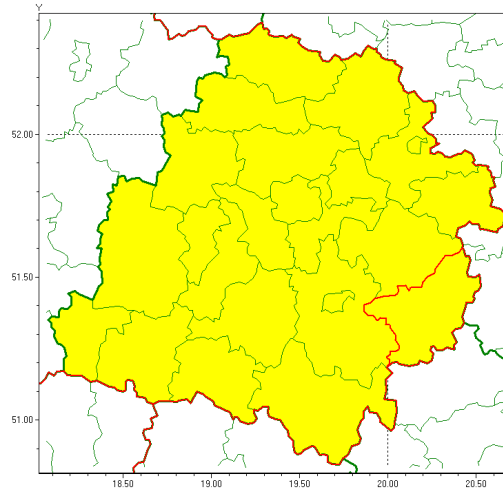

Zasięg ostrzeżenia w województwie

Oblodzenie

Ostrzeżenie meteorologiczne Nr 4

Nazwa biura	IMGW-PIB Meteorological Forecast Centre, Poznan Team
Zjawisko/stopień zagrożenia	Oblodzenie/ 1
Obszar	województwo łódzkie powiat opoczyński
Ważność	od godz. 17:00 dnia 12.01.2021 do godz. 08:00 dnia 13.01.2021
Przebieg	Prognozuje się zamarzanie mokrej nawierzchni dróg i chodników po opadach mokrego śniegu, miejscami śniegu z deszczem. Temperatura minimalna od -3°C do -1°C, temperatura minimalna gruntu około -4°C.
Prawdopodobieństwo wystąpienia zjawiska(%)	90%
Uwagi	Brak.
Dyrektor synoptyk IMGW-PIB	Marek Pruchniewicz
Godzina i data wydania	godz. 12:19 dnia 12.01.2021
SMS	IMGW-PIB OSTRZEŻENIE: OBLODZENIE/1 łódzkie/opoczyński od 17:00/12.01 do 08:00/13.01.2021 temp. min. od -3 st. do -1 st., przy gruncie do -4 st., lisko.