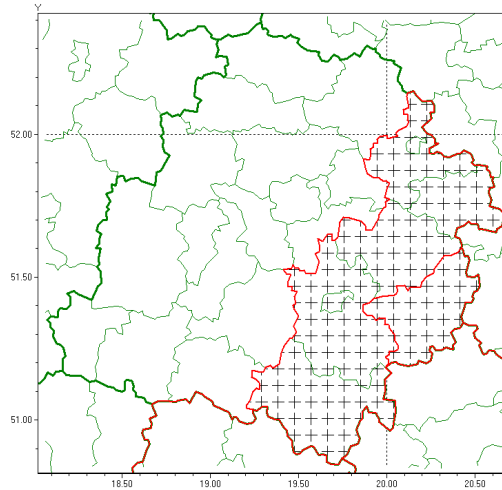

Zasięg komunikatu w województwie

Burze z gradem

Komunikat meteorologiczny z godz. 20:20 dnia 24.06.2021

Nazwa biura	IMGW-PIB Meteorological Forecast Centre, Poznan Team
Zjawiska	Burze z gradem
Obszar	województwo łódzkie powiat opoczyński oraz powiaty: piotrkowski, Piotrków Trybunalski, radomszczański, rawski, Skierniewice, skierniewicki, tomaszowski
Sytuacja meteorologiczna	Kolejne burze przemieszczają się z południowego wschodu. Towarzyszą im opady deszczu lokalnie do 40 mm i porywy wiatru od 70-80 km/h, lokalnie możliwe porywy do 100 km/h. Możliwe również grad o średnicy 2-4 cm.
Uwagi	Komunikat przygotowany na podstawie danych z systemów teledetekcji atmosfery oraz sieci pomiarowo-obszernych IMGW-PIB. Lokalnie zjawiska mogą mieć inny przebieg niż opisany.
Dyrektor synoptyk IMGW-PIB	Magdalena Muszyńska-Karbowska
Godzina i data wydania	godz. 20:20 dnia 24.06.2021