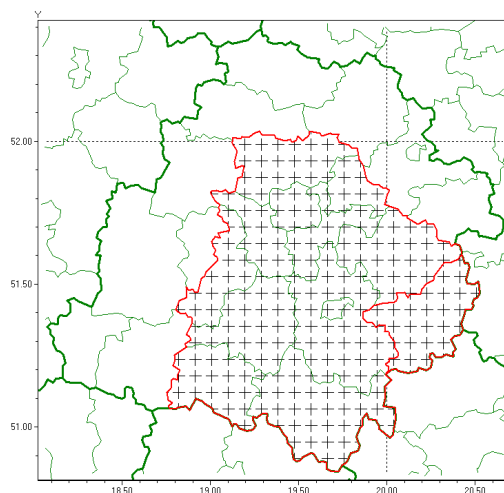

### Zasięg komunikatu w województwie

### **Komunikat meteorologiczny z godz. 06:10 dnia 23.04.2020**

<b>Nazwa biura</b>	IMGW-PIB Biuro Prognoz Meteorologicznych w Poznaniu
<b>Zjawiska</b>	Przymrozki
<b>Obszar</b>	województwo łódzkie <b>powiat opoczyński</b> oraz powiaty: bełchatowski, brzeziński, łaski, łódzki wschodni, Łódź, pabianicki, pajczański, piotrkowski, Piotrków Trybunalski, radomszczański, tomaszowski, zgierski
<b>Sytuacja meteorologiczna</b>	Temperatura miejscami spadła poniżej 0°C. Najniższa temperatura została zanotowana w Silniczce -2,2°C, przy gruncie -4,6°C. W dzień temperatura maksymalna wyniesie od 17°C do 18°C.
<b>Uwagi</b>	Komunikat przygotowano na podstawie danych z sieci pomiarowo-obszernych IMGW-PIB. Lokalnie zjawiska mogą mieć inny przebieg niż opisany.
<b>Dyrektor synoptyk IMGW-PIB</b>	Barbara Wrzesińska
<b>Godzina i data wydania</b>	godz. 06:10 dnia 23.04.2020